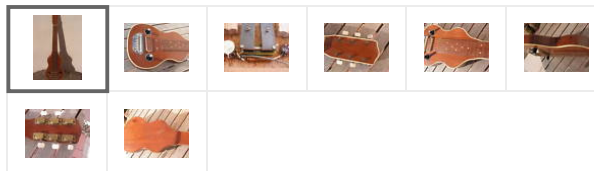

109,00 EUR

19h 14m

VINTAGE HOPF SATURN 63 THE ORIGINAL ...

999,00 EUR

1j 16h

Neu: MPM Hawaii Slider Lapsteel Gitarre - ...

89,00 EUR

45m

Neu: MPM Hawaii Slider Lapsteel Gitarre - ...

109,00 EUR

16j 23h

VERY RARE ORIGINAL VINTAGE 1985 ...

1.499,00 EUR

5j 1h

Zoomer

Agrandir

Lapsteel RIO Vintage

Etat de l'objet : **Gebraucht**

Fin : 07 mars 2010 16:58:04 Paris

Historique des enchères : [13 enchères](#)

Meilleure enchère : **127,00 EUR**

Livraison : Consultez la description de l'objet ou contactez le vendeur. |
[Afficher tous les détails](#)
 Le délai de livraison estimé varie pour les objets envoyés depuis l'étranger.